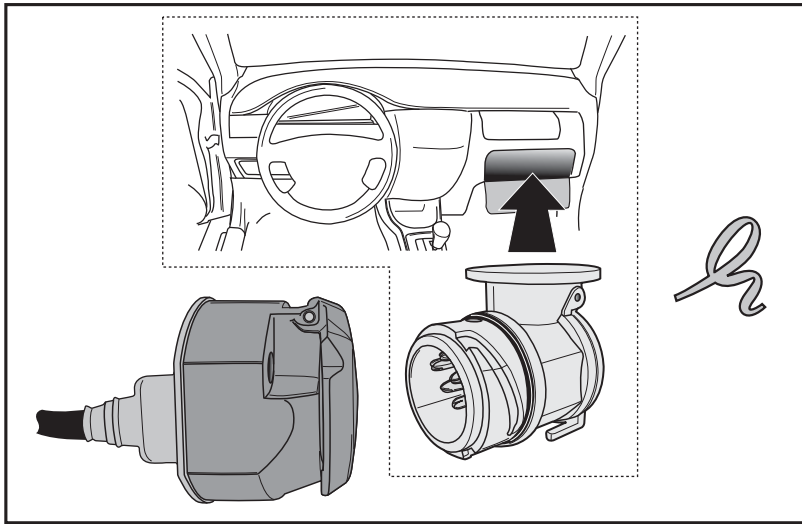

INFO : Storage