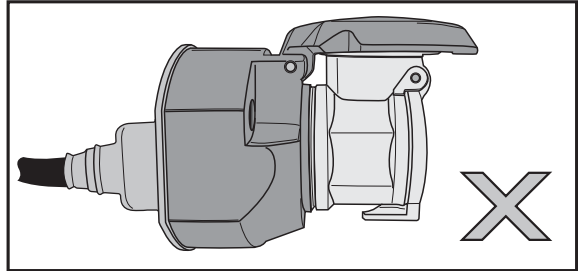

INFO : Storage