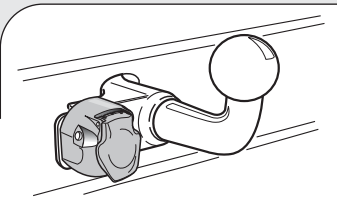

INFO : Ring.