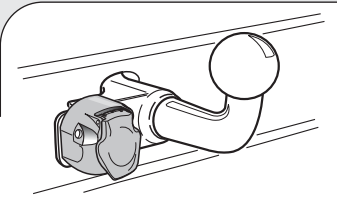

INFO : Storage