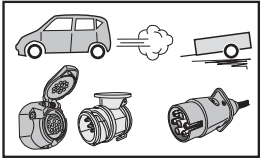

INFO : Storage